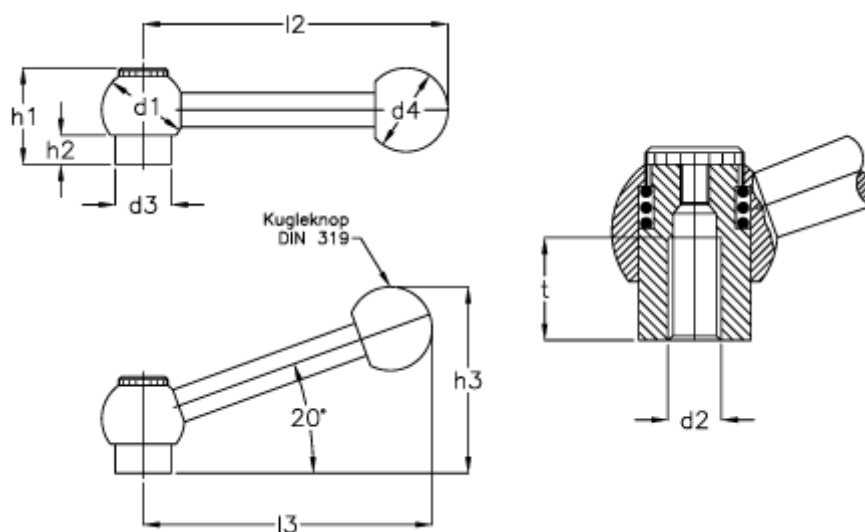

Varenummer: 20445433  
Beskrivelse: E+G Indstilleligt håndtag  
GN6337.3-28-M10-M

## Mål

$d_1 = 28$	$h_3 = 70.5$
$d_2 = M 10$	$l_2 = 116$
$d_2 = M 12$	$l_3 = 109$
$d_3 = 19.0$	$t \text{ min} = 18$
$d_4 = 30$	
$d_6 = 13.0$	
$h_1 = 33.5$	
$h_2 = 10.5$	